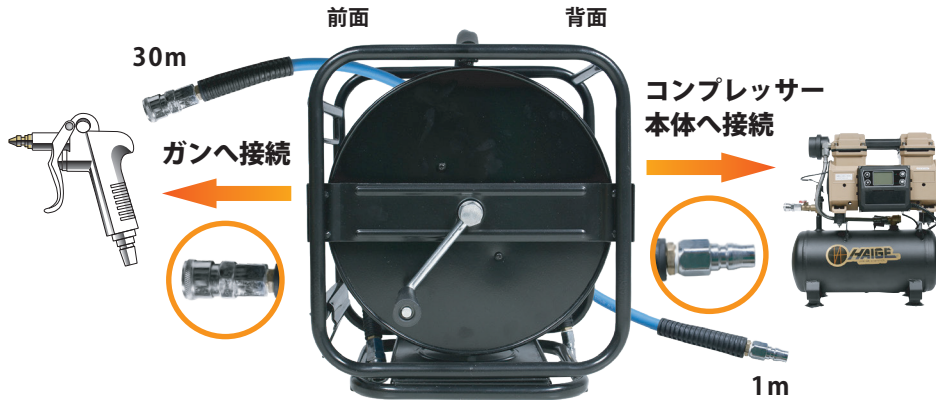

取扱説明書

回転台付きエアホースリール

NAH-A30 30m

ご使用前に、必ず取扱説明書をお読みになり、内容を理解してからお使いください。

安全に使用するために

使用上の注意

- エア配管システムやエアコンプレッサーへの接続は、確実に行ってください。誤った接続は、外れる恐れがあり、大変危険です。
- エア配管システムやエアコンプレッサーからの接続・取外しの際は、必ず圧縮空気を「0」にしてください。圧縮空気が逆流して人体や周辺機器に損傷を与える恐れがあり大変危険です。
- 人体や動物に向けないでください。圧縮空気は非常に強く顔や目に近づけると大変危険です。
- ホース表面に油汚れなどが付着していると、リール内で抵抗となり巻き戻りが弱くなってしまいます。付着した汚れをきれいに拭取り、レザー系ワックススプレー等を薄く塗布していただくと、スムーズになる場合があります。

使用方法

安全に使用するために、使用する前に必ず以下の点検作業を行ってください。

- エア配管システム、エアコンプレッサーとの接続状態
- ホースが破損していないか、各部が損傷・破損していないか

※点検で異常が確認された場合は本製品を使用せず、お買い求めの販売会社までお問い合わせください。

※点検作業は、必ず圧縮空気の供給を止め、圧力を「0」にしてください。

商品スペック

本体サイズ	340mm×250mm×350mm
ホース内径	8 mm
ホース素材	RUBBER PVC
最大使用可能圧力	200PSI(1.37MPa)
ジョイント部分	1/4
重量	8.3kg

設置方法

設置面にドリル等で8mm径、深さ70mm以上の穴2つを30mmの間隔で空け、付属のネジを穴に挿入します。挿込むネジ先は下部に切れ目がある方です。

ステーの取付穴に、壁に挿込んだネジを通し、ワッシャー、ナットをスパナ等(10mm)で締めます。ナットは確実に締込んでください。

締むことで、壁に挿込んだボルトが完全に固定されます。取付に緩みがないか手で動かして確認してください。

ステーを確実に固定したら、本体の背面に引っ掛け取付けます。本体には重量がありますので、取付には十分に気を付けて行ってください。