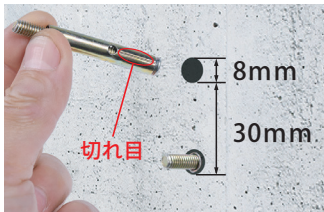

使用方法

安全に使用するために、使用する前に必ず以下の点検作業を行ってください。

- エア配管システム、エアコンプレッサーとの接続状態
- ホースが破損していないか、各部が損傷・破損していないか

※点検で異常が確認された場合は本製品を使用せず、お買い求めの販売会社までお問い合わせください。

※点検作業は、必ず圧縮空気の供給を止め、圧力を「0」にしてください。

商品スペック

本体サイズ	340mm×250mm×350mm
ホース内径	8 mm
ホース素材	RUBBER PVC
最大使用可能圧力	200PSI(1.37MPa)
ジョイント部分	1/4
重量	8.3kg

設置方法

設置面にドリル等で8mm径、深さ70mm以上の穴2つを30mmの間隔で空け、付属のネジを穴に挿入します。挿込むネジ先は下部に切れ目がある方です。

ステーの取付穴に、壁に挿込んだネジを通し、ワッシャー、ナットをスパナ等(10mm)で締めます。ナットは確実に締込んでください。

締むことで、壁に挿込んだボルトが完全に固定されます。取付に緩みがないか手で動かして確認してください。

ステーを確実に固定したら、本体の背面に引っ掛け取付けます。本体には重量がありますので、取付には十分に気を付けて行ってください。