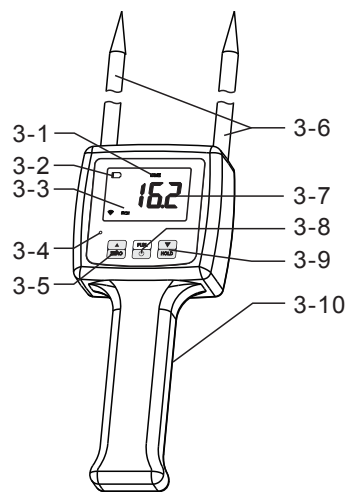

おがくず用水分計 取扱説明書

TK100W

当社の湿度計をお選びいただき

ありがとうございます！

この計器をできるだけ早く習得するために、
次の説明をよく読み、この計器を常に手の届く
ところに置いてください。

1.特徴

- 1.1. 持ち運びができ、コンパクトで使いやすく、水分測定値も瞬時に表示されます。
- 1.2. 暗い場所でも、バックライト付きデジタル表示で正確で鮮明な表示が可能です。
- 1.3. 乾燥状態を監視することで時間と費用を節約し、保管中の水分による劣化や腐敗を防ぐことができるため、処理がより便利で効率的になります。
- 1.4. 湿度計は電気抵抗で作動し、自動温度補正機能があります。
- 1.5. 測定は、木粉関連材料にセンサーを挿入して行ってください。
- 1.6. いつでも手動でオフにできます。最後の操作から5分後に自動電源オフ機能があります。

2.仕様

ディスプレイ	4 デジタル LCD
測定範囲	0~80%
温度	0~60℃
湿度	5%-85%
精度	±0.5%
分解能	0.1
動作	電気抵抗法、自動温度補正
電源	単 4 電池 × 4
サイズ	460×75×35mm
重量	203g(電池は含まない)
保証期間	1 年

3.パネルの説明

- 3-1：材料記号
- 3-2：バッテリー残量低下
- 3-3：max 表示
- 3-4：緑…電源ランプ（測定中は赤に変わります。）
- 3-5：ゼロキー
- 3-6：ピンプロブセンサー
- 3-7：試験値
- 3~8：電源 / ファンクションキー
- 3-9：HOLD キー
- 3-10：電池カバー（裏側）

4.操作手順

- 4.1. 電源キー 3-9 をオンにすると、「0.0」がディスプレイに表示されます。「0.0」以外が表示された場合はゼロ化が必要です。
その他の値は、ピンプロブセンサーに何も触れないでゼロキー 3-5 を押します。ゼロ化を行うと、空気中の温度と湿度の影響を減らすことができます。
- 4.2. 機器を手で持ち、ピンプロブセンサーをまっすぐ材料に挿入すると、値が高くなります。
- 4.3. Hold キー 3-10 を押すと「最大 (max)」のマークが表示されますので、測定時には最大値を表示しておく必要があります。
Hold キー 3-10 をもう一度押すと、この機能は解除されます。
- 4.4. 電源キー 3-9 を長押しすると電源オフになります。5 分間操作を行わないと自動的にオフになります。